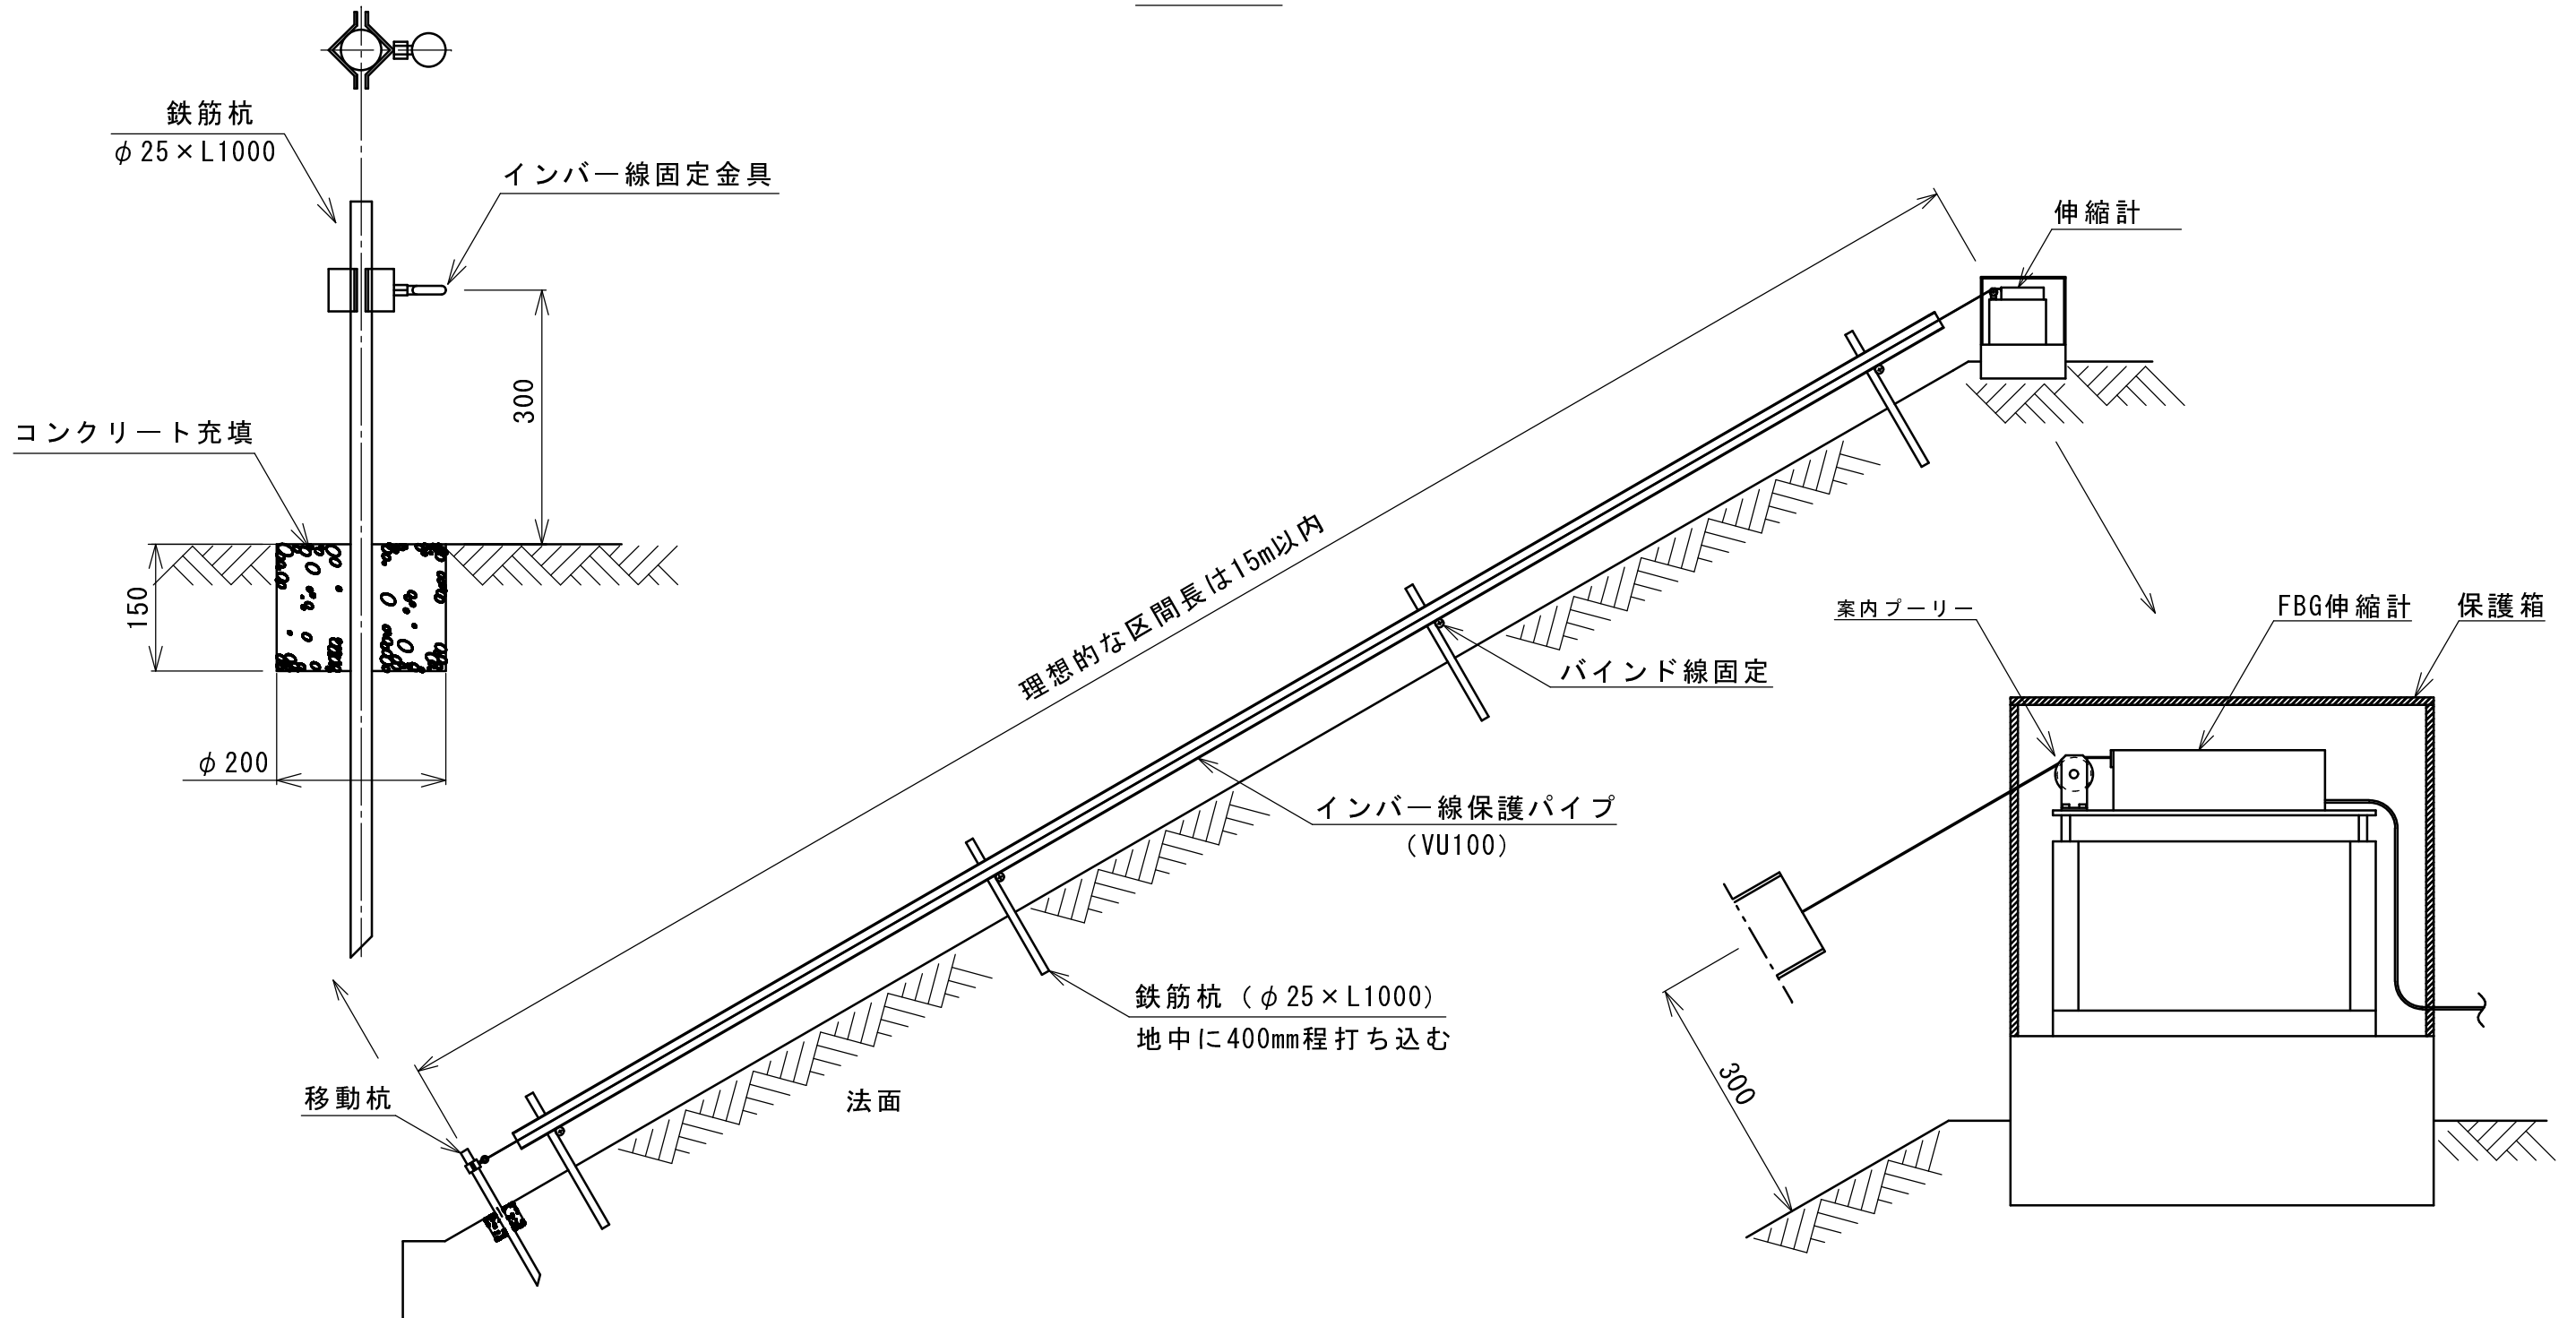

全体平面図

品名	伸縮計設置図
	FSD-500
株式会社	東横エルメス