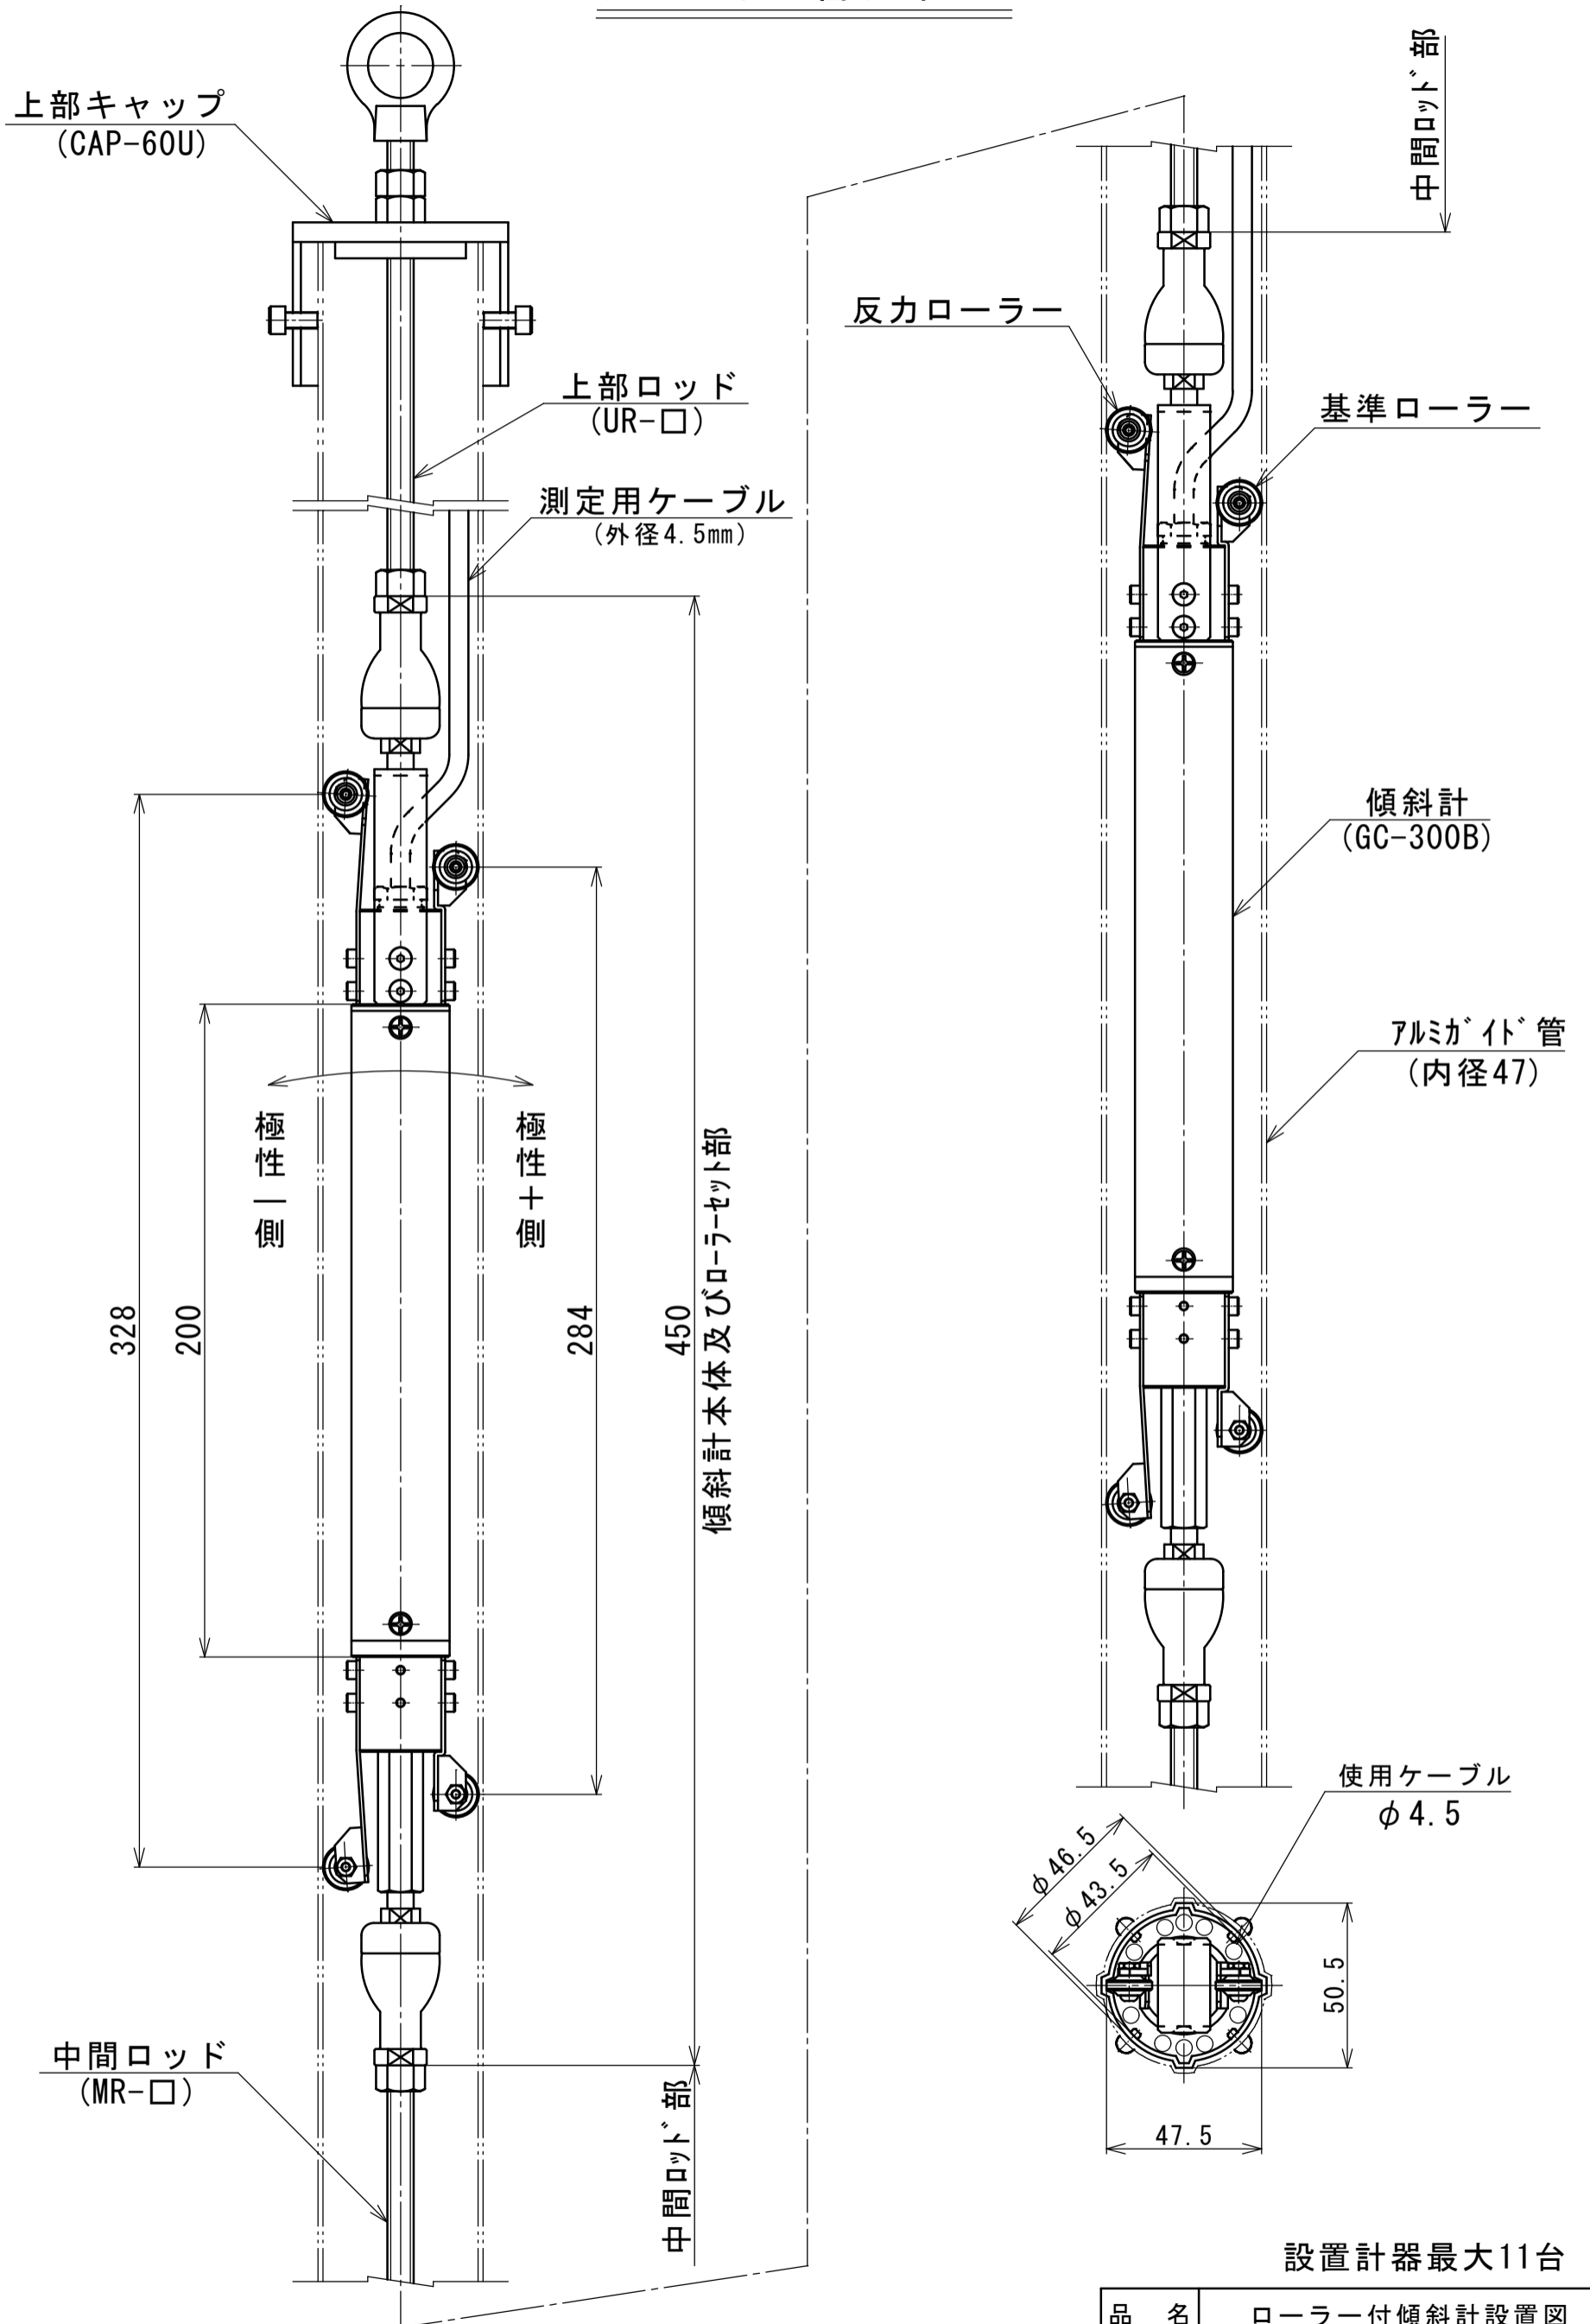

# アルミパイプ 管内径47

設置計器最大11台

品名	ローラー付傾斜計設置図
	十字溝付パイプ溝内径47
株式会社	東横エルメス