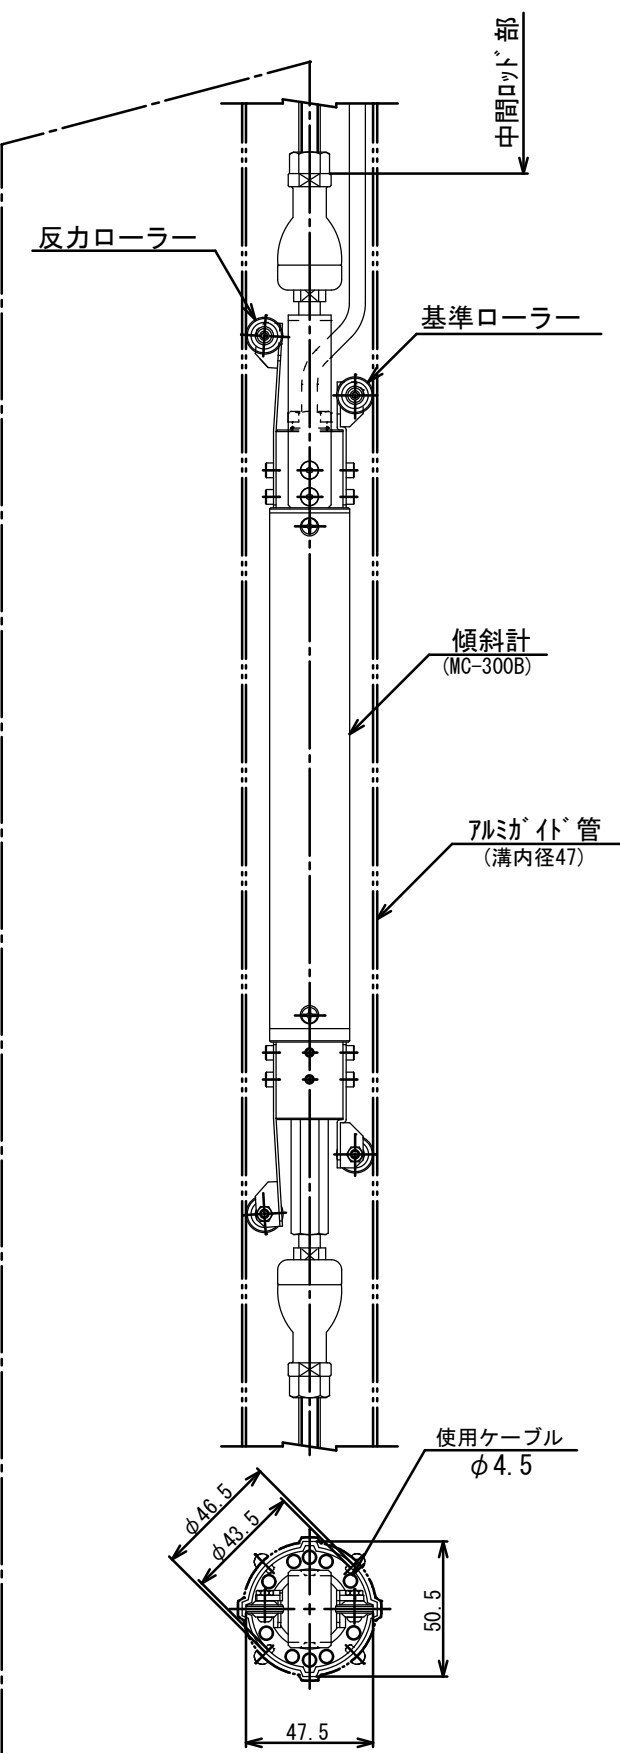

アルミパイプ 管内径47

設置計器最大11台

品名	ローラー付傾斜計外觀図
型式	MC-300B-RS47
株式会社 東横エルメス	