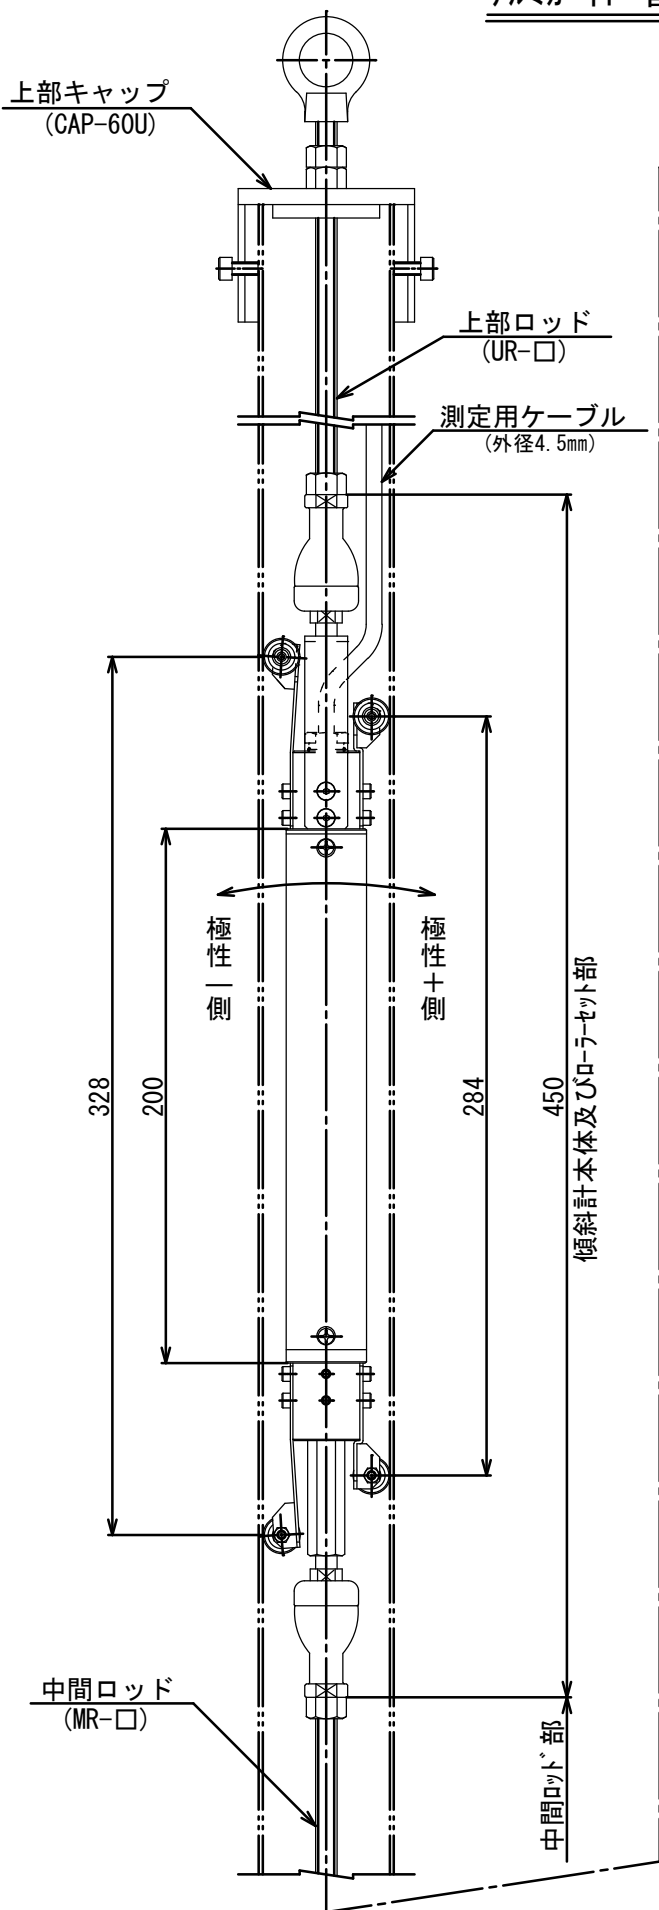

アルミパイプ 管内径47

設置計器最大11台

品名	ローラー付傾斜計外觀図
型式	MC-300B-RS47
株式会社 東横エルメス	