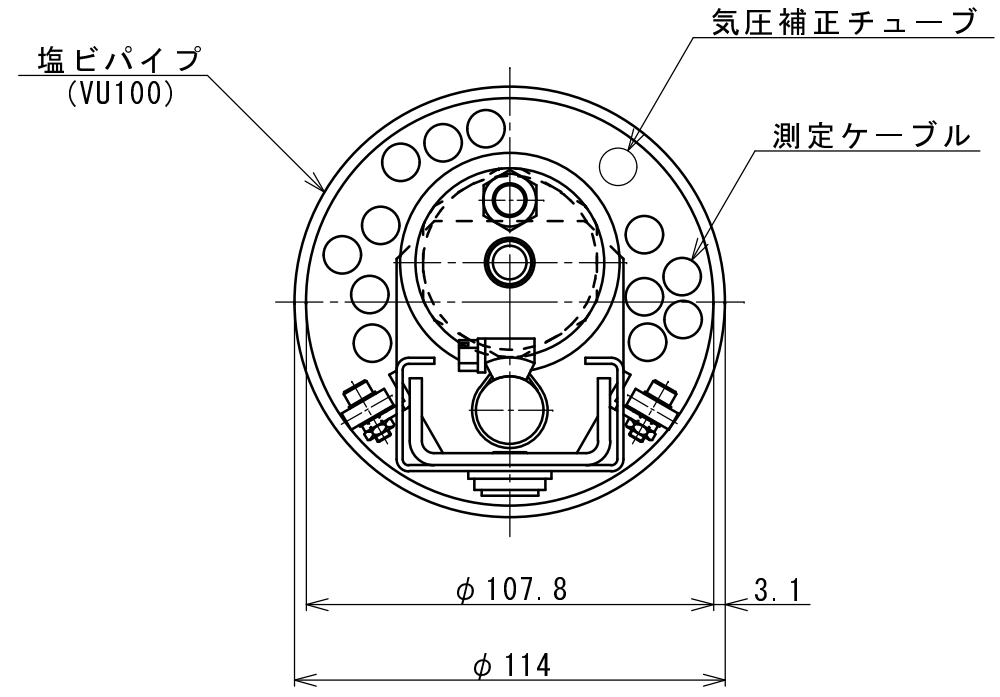

断面図 (1:2)

断面図 (1:2)

品名	圧力式沈下計 (レベル:160mm)
	VP・VU100両タイプ仕様
株式会社	東横エルメス