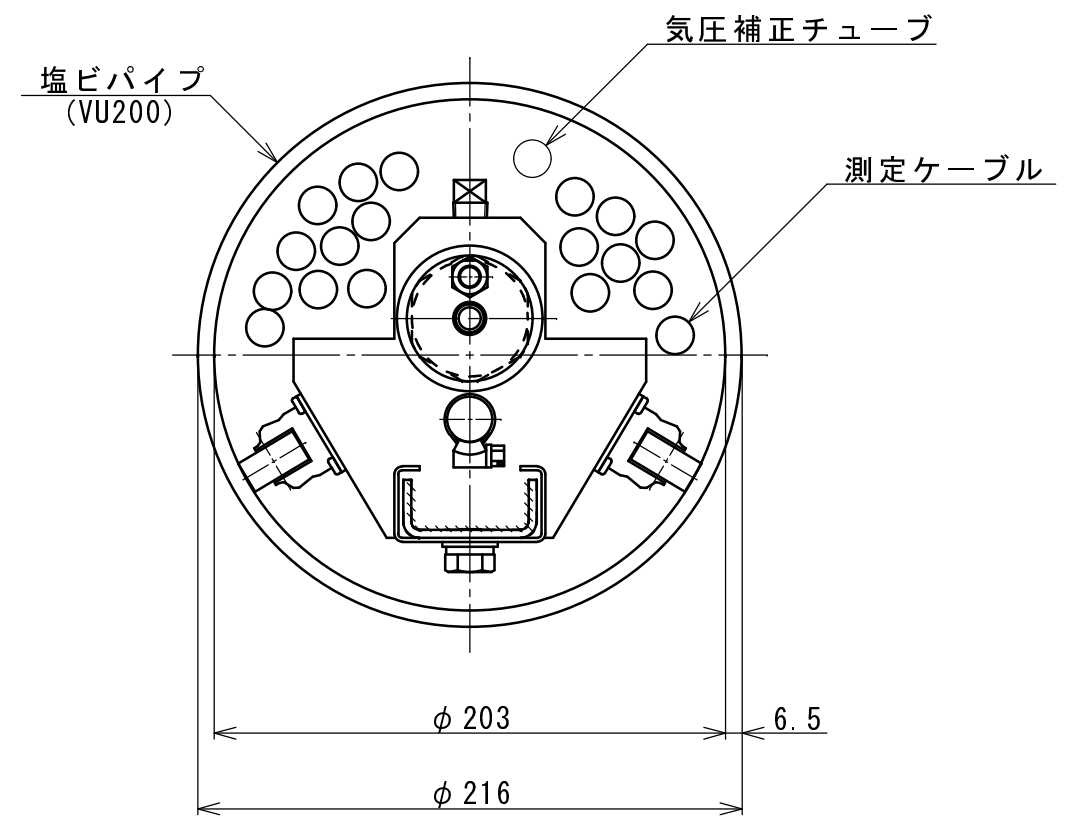

断面図 (1:3)

断面図 (1:3)

品名	圧力式沈下計 (レベル:160mm)
	VP・VU200両タイプ仕様
株式会社	東横エルメス