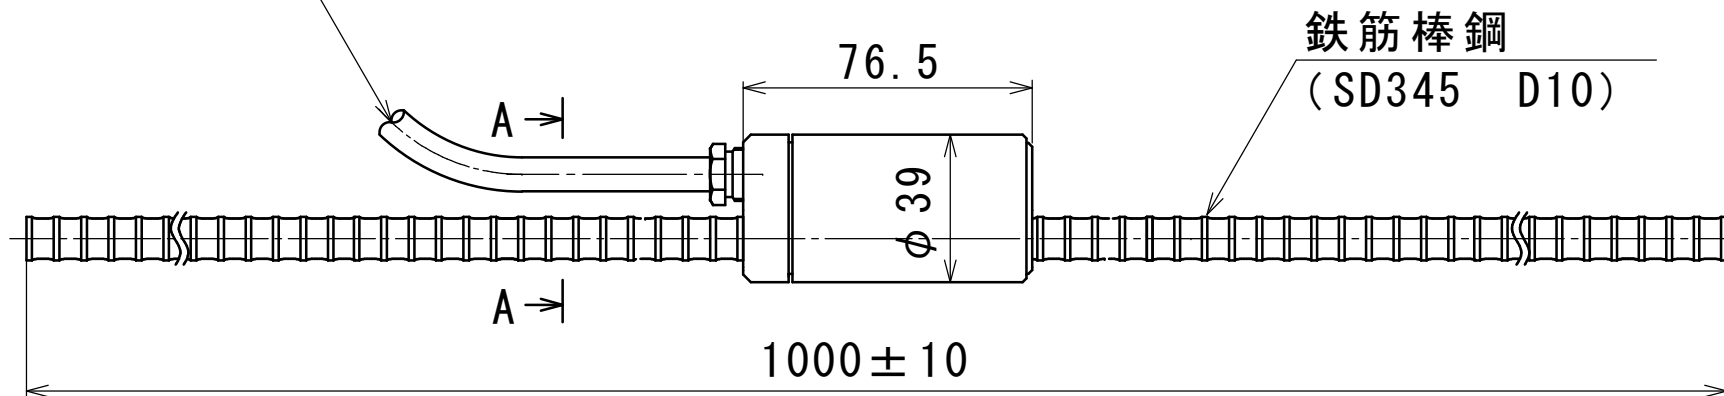

測定用ケーブル

鉄筋棒鋼
(SD345 D10)

A-A矢視図

品名	添え筋用鉄筋計
型式	GR-10AN(T)
株式会社 東横エルメス	