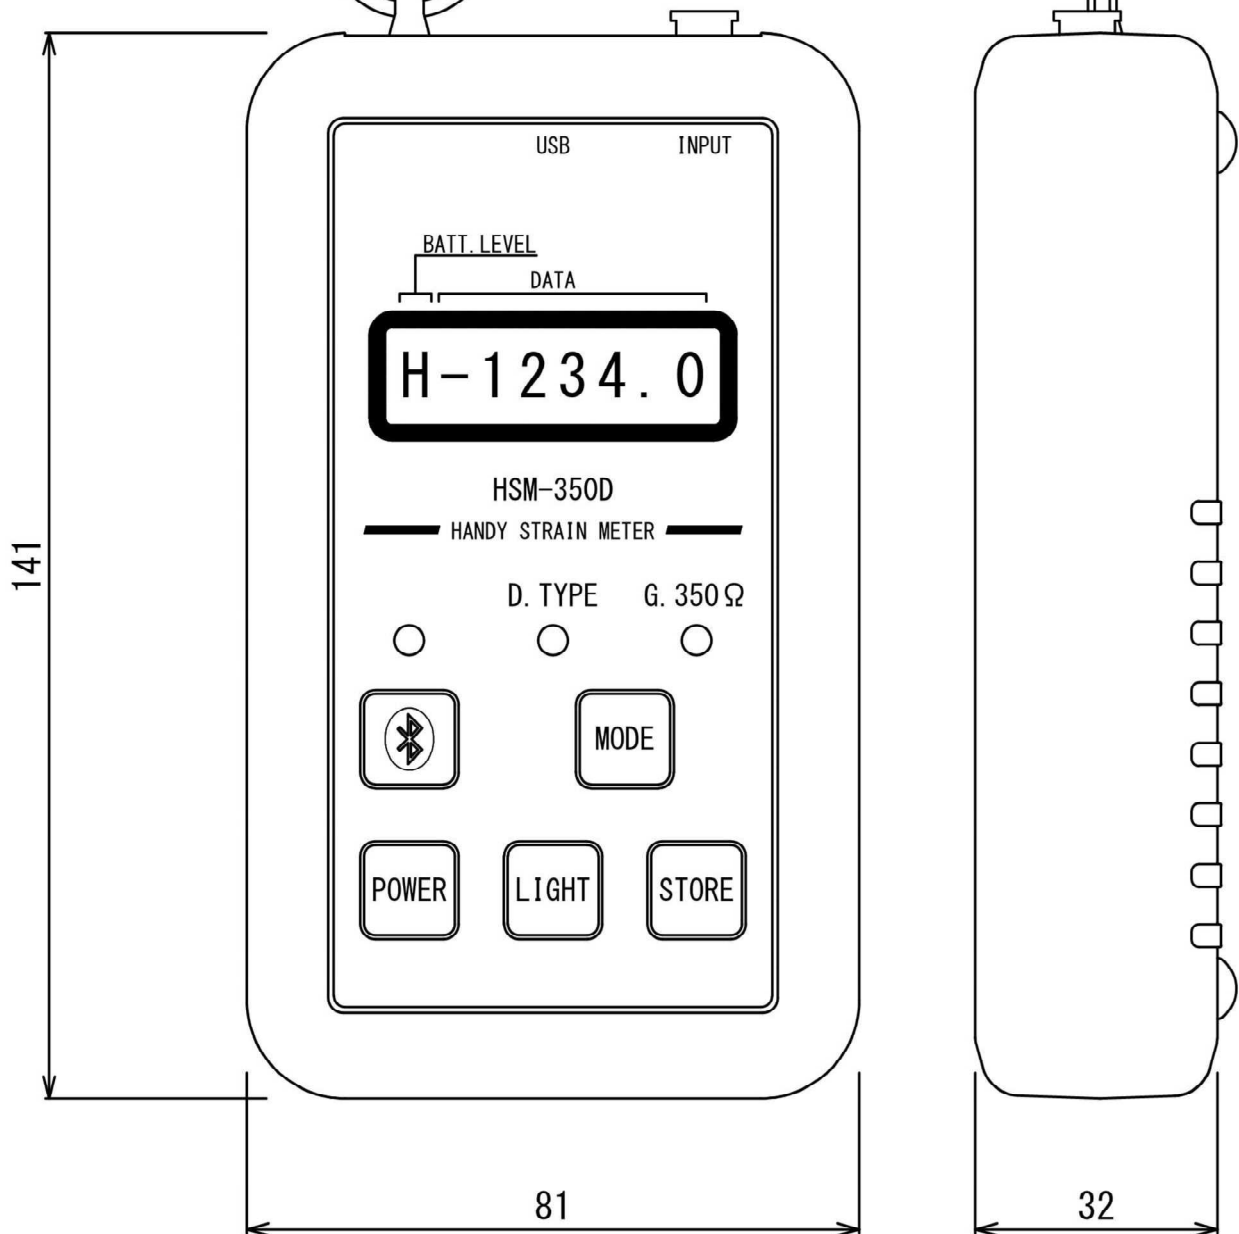

ストラップ取付リング

INPUTコネクタ

USBコネクタ  
ミニBタイプ

141

81

32