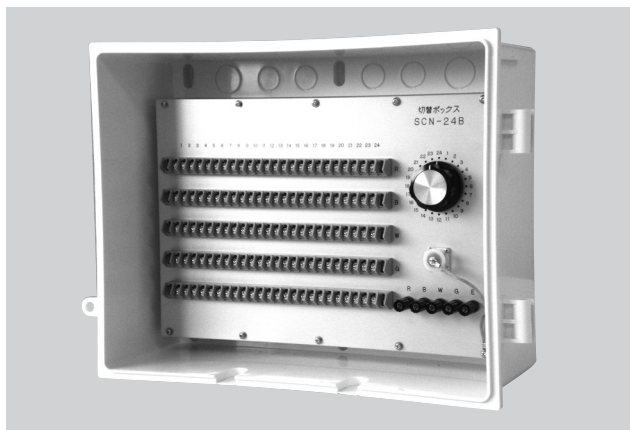

切替ボックス SCN-24TB, SCN-24AB

(屋外用、堅牢型)

(屋外用、軽量型)

写真上：TB型、下：AB型

多数の計器の測定用ケーブルを1箇所に集中して、手動測定する場合に使用します。T型は主としてトンネル坑内に設置して使用できるように、堅牢で防滴構造となっています。A型は防滴構造ですが、発破などで小石が直接当たる心配のない環境で使用することを条件に、軽くて扱い易く製作されています。

型式	SCN-24TB	SCN-24AB
測定点数	24点	←
許容使用条件	温度	-10~+80℃
	湿度	95%RH以下 (ただし結露のないこと)
寸法	W460×H280×D187mm	W465×H343×D213mm
質量	約9kg	約4.5kg
筐体の材質	鋼製 (板厚1.6mm)	ABS樹脂製