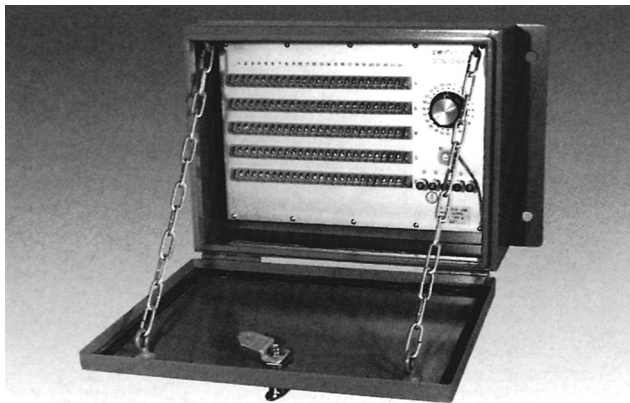

切替ボックス SCN-24TB, SCN-24AB

(屋外用、堅牢型)

(屋外用、軽量型)

写真上：TB型、下：AB型

多数の計器の測定用ケーブルを1箇所に集中して、手動測定する場合に使用します。T型は主としてトンネル坑内に設置して使用できるように、堅牢で防滴構造となっています。A型は防滴構造ですが、発破などで小石が直接当たる心配のない環境で使用することを条件に、軽くて扱い易く製作されています。

型式	SCN-24TB	SCN-24AB
測定点数	24点	←
許容使用条件	温度	-10~+80℃
	湿度	95%RH以下 (ただし結露のないこと)
寸法	W460×H280×D187mm	W465×H343×D213mm
質量	約9kg	約4.5kg
筐体の材質	鋼製 (板厚1.6mm)	ABS樹脂製