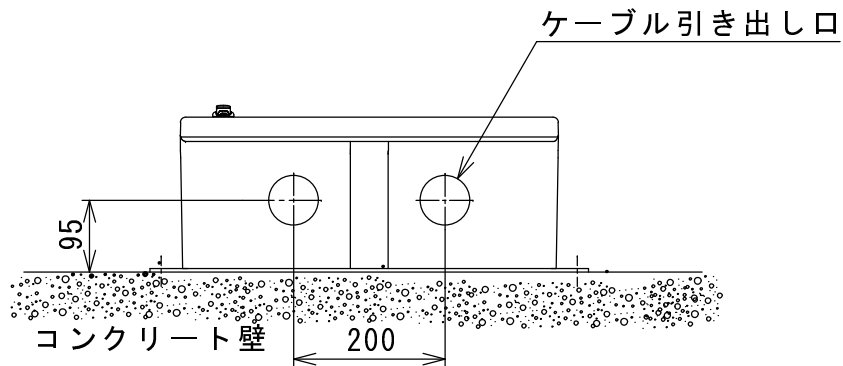

内部詳細

|             |                          |
|-------------|--------------------------|
| 品名          | フィルターロガー-II 設置図 (収納ボックス) |
|             | ELF-20M、ELF-40S          |
| 株式会社 東横エルメス |                          |