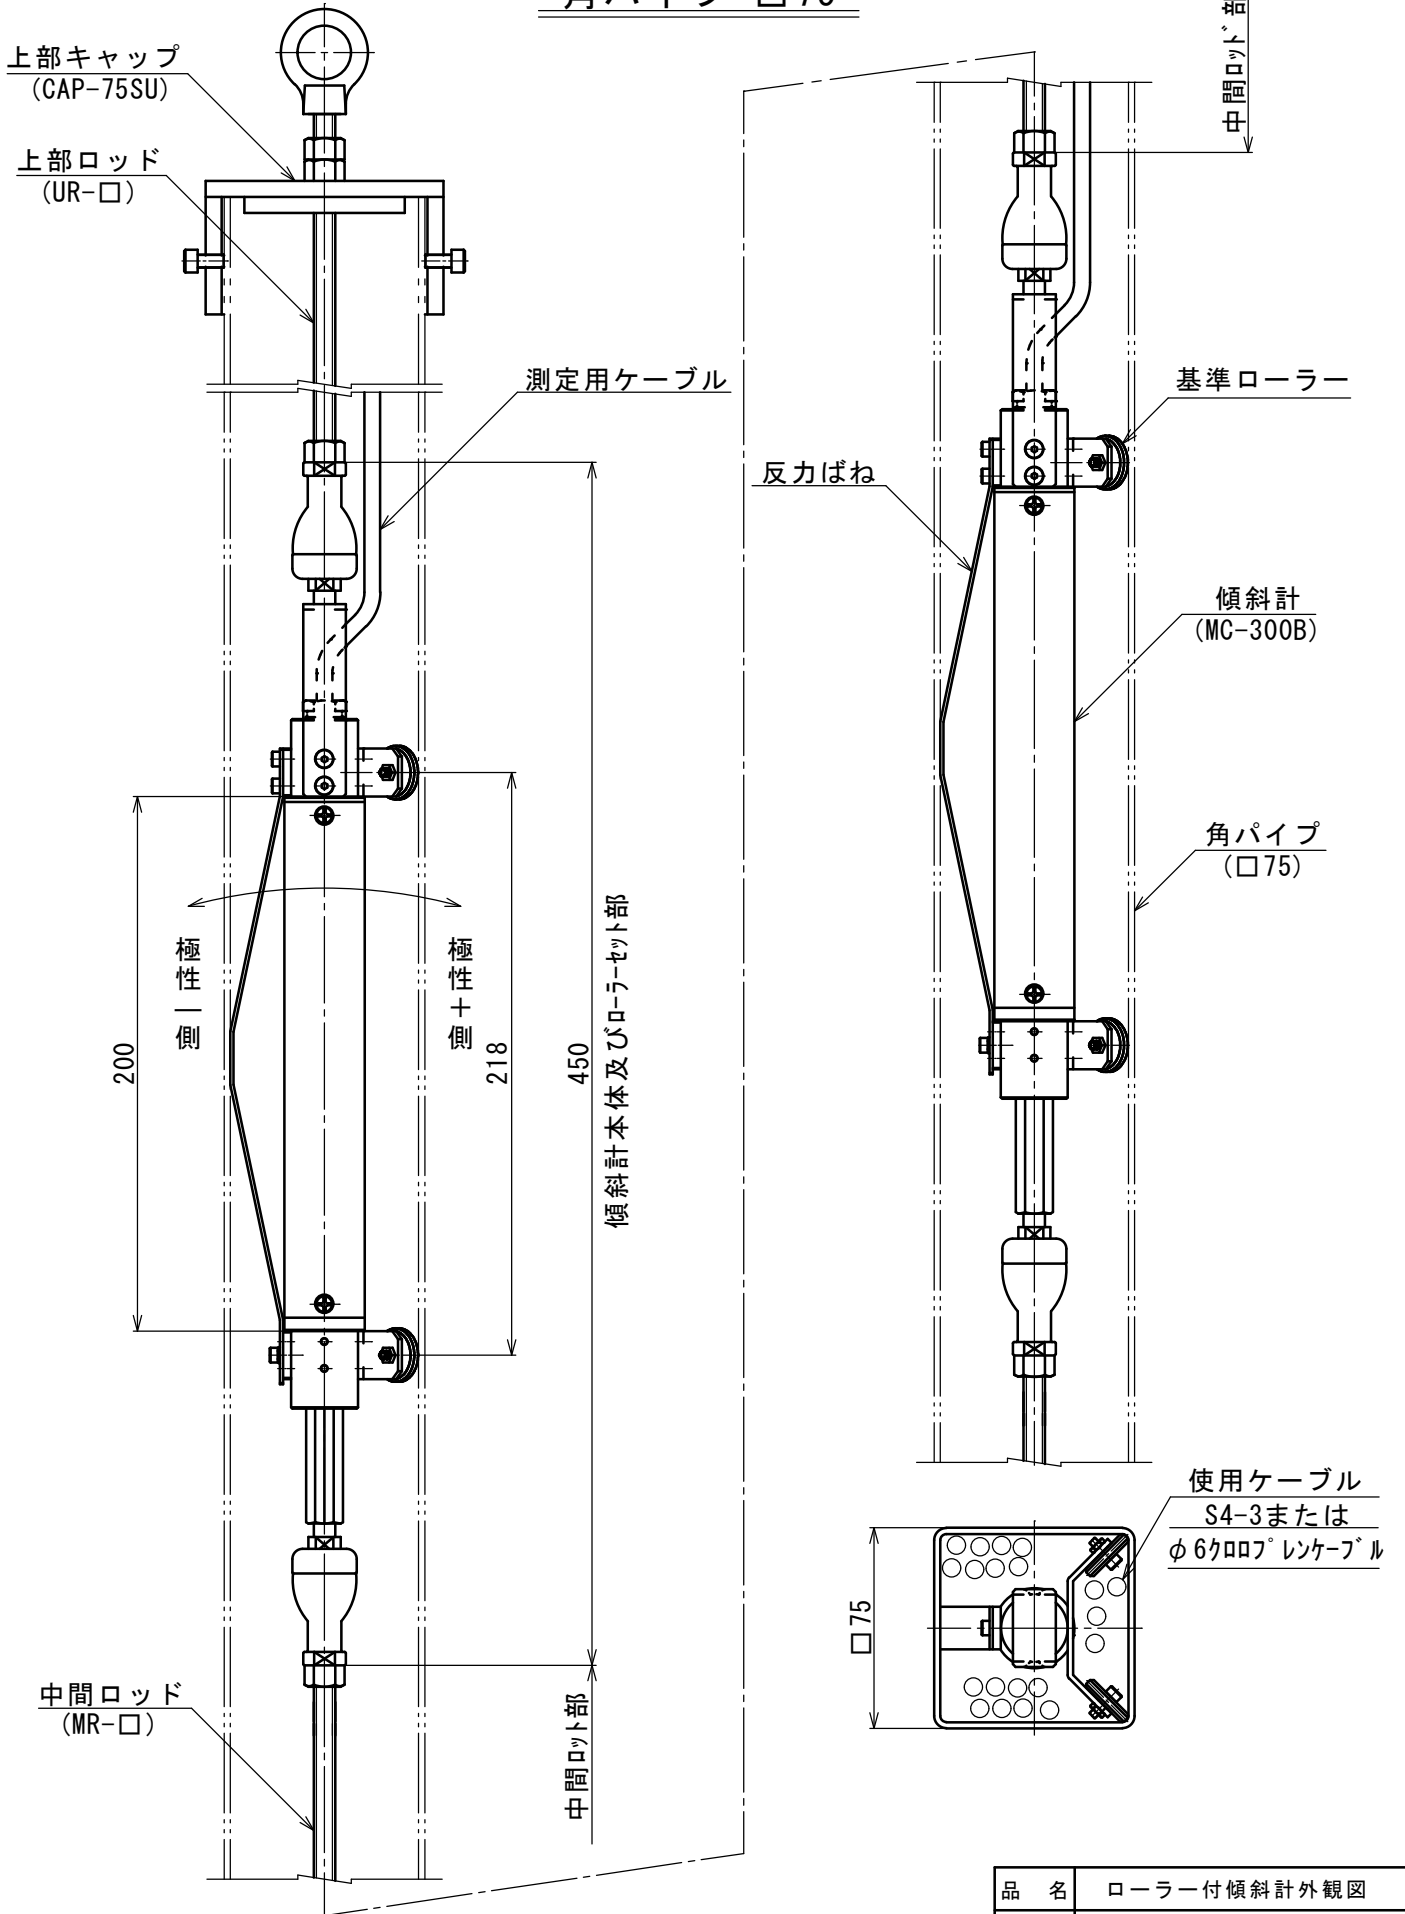

角パイプ □75

品名	ローラー付傾斜計外觀図
型式	角パイプ鋼管(□75)
株式会社 東横エルメス	